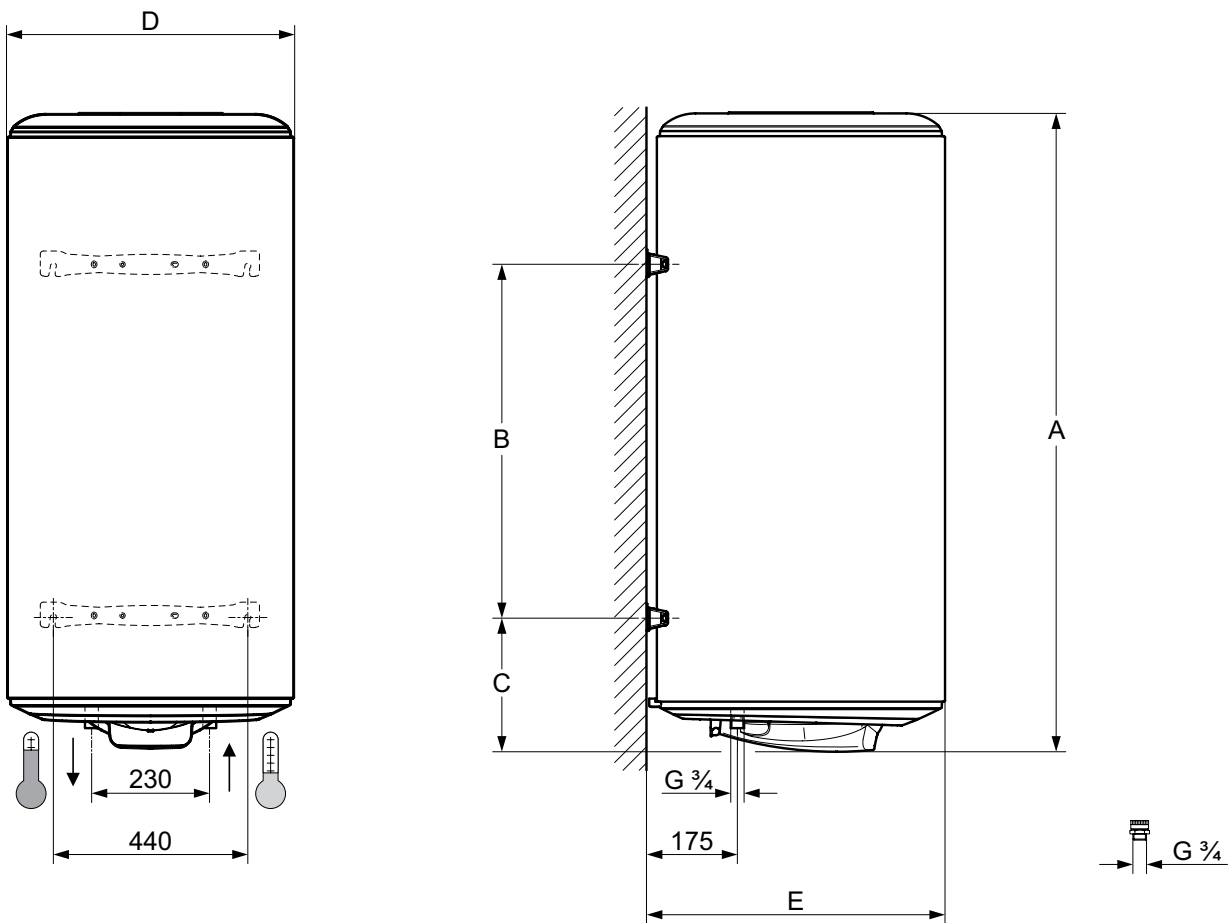

Reeks 4000 muur verticaal