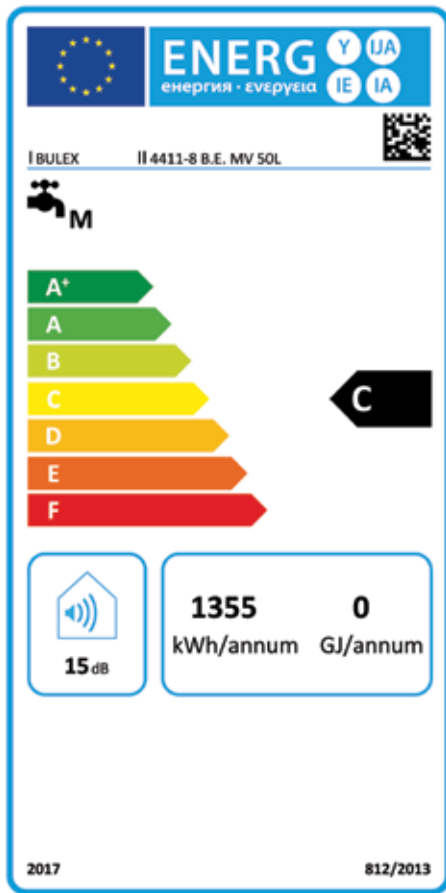

Reeks 4000 muur verticaal