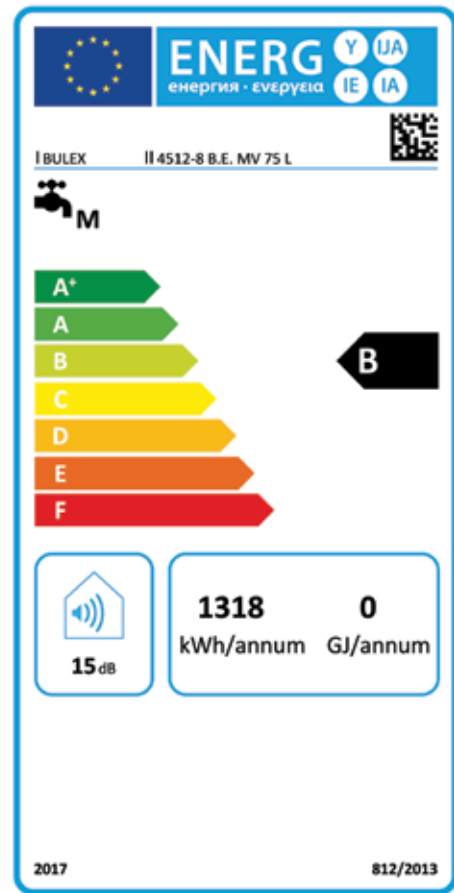

Reeks 4000 muur verticaal