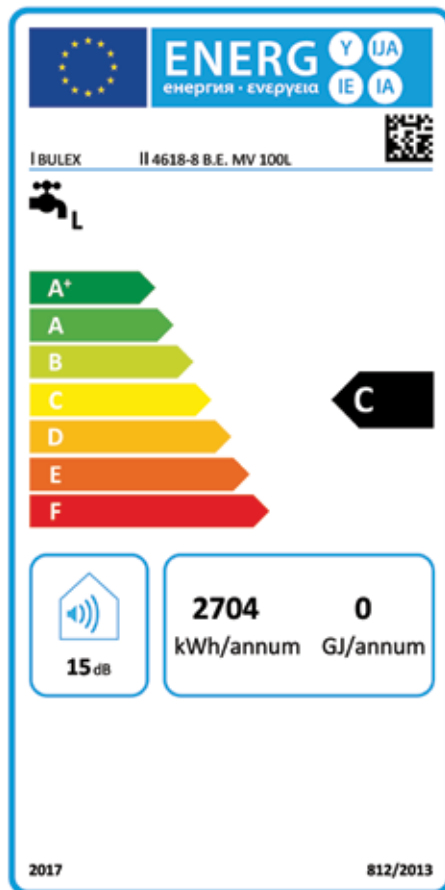

Reeks 4000 muur verticaal