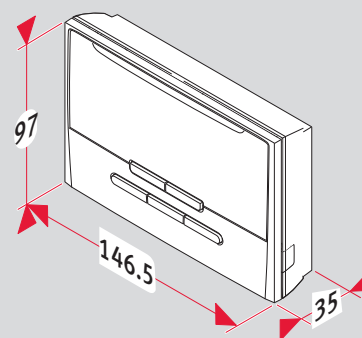

1. **Exacontrol E7RC (radio)**
2. Modulerende thermostaat - eBUS
   - 4 batterijen AA
   - Directe voeding van de ontvanger via de printplaat van de ketel
   - Auto-adaptatieve regeling
   - Regeling in functie van de buitentemperatuur mogelijk
   - 7 verwarmingsperiodes mogelijk
   - Vakantiemodus
   - Sanitaire temperatuur regelbaar van 38 tot 65°C
   - H = 115mm, B = 147mm, D = 41mm
   - Draadloos
   - Complete kit: zender + ontvanger

1. **Exacontrol E7RB**
2. Modulerende thermostaat
   - Verlicht tekstdisplay
3. **Exacontrol E7RH (enkel in combinatie met Examaster)**
4. Voeding met batterijen AA
   - Instelbare programma's per dag
   - 7 verwarmingsperiodes mogelijk
   - Vakantiemodus
   - Sanitaire temperatuur regelbaar van 35 tot 65°C
   - Staand of wandbevestiging
   - H = 175 mm, B = 62 mm, D = 31 mm
   - E7RB : complete kit (zender + ontvanger)
   - E7RH : enkel zender