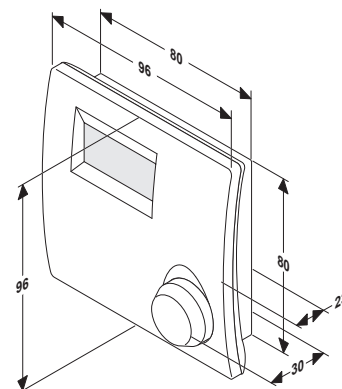

## Modulerende eBUS kamerthermostaten

Model	Beschrijving
-------	--------------

- Exacontrol E**
- Modulerende thermostaat
  - 2 draden
  - Directe voeding door de printplaat van de ketel
  - Auto-adaptatieve regeling
  - Sanitaire temperatuur regelbaar van 38 tot 65°C
  - H = 96mm, B = 96mm, D = 30mm